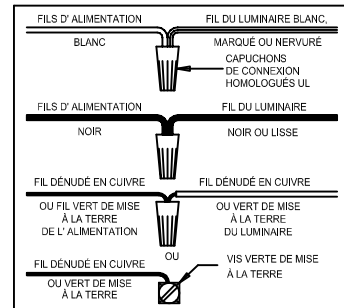

Instructions d'Assemblage et Installation

MISE EN GARDE: Lire les instructions avec soin et couper le courant au disjoncteur central avant de commencer l'installation.

*****

AVERTISSEMENT - S'il y a d'autres mécanismes régulateurs qui s'emploient avec ce dispositif, suivre soigneusement les instructions pour satisfaire aux exigences NEC. Si vous avez des questions, consulter un électricien qualifié.

AVERTISSEMENT - Ce produit contient des composants chimiques qui selon L'état de Californie provoquent un cancer, des infirmités de naissance et (ou) du mal au système reproductif. Il faut laver les mains soigneusement après avoir installé, manipulé, nettoyé, ou autrement touché ce produit.

MISE EN GARDE - Le verre est toujours fragile; maniez le(s) composant(s) et/ou l' (les) ampoule(s) avec prudence.

*****