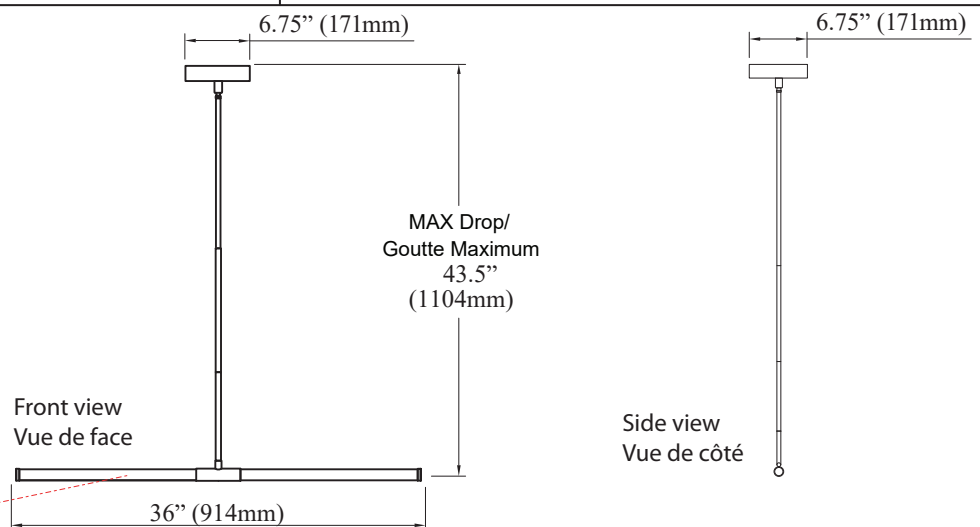

CVT-3620LEDHP

20W LED
3000K CRI 80+
1500 Initial Lumens
700 Delivered Lumens
Included/Inclus
Input:120V

Dimmable/Réglable
Compatible dimmers
listed next page/
Gradateurs compatibles
lisés page suivante

Replacement Acrylic #
CVT-DIFF16-AGB-WH (White Acrylic with Aged Brass Endcap / Acrylique blanc avec embout en laiton vieilli)
CVT-DIFF16-MB-WH (White Acrylic with Matte Black Endcap / Acrylique blanc avec embout noir mat)